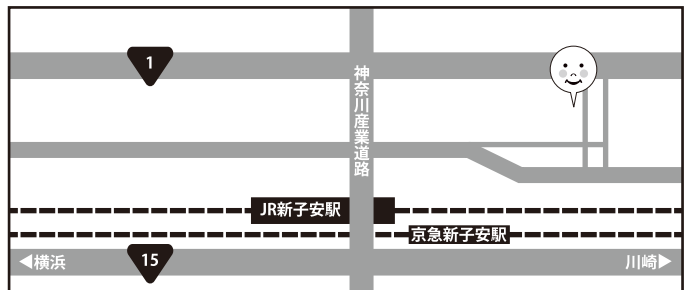

□最寄駅

- JR中央線「飯田橋」駅西口より徒歩5分
- 東京メトロ東西線・南北線・有楽町線「飯田橋」駅B2A出入口より徒歩5分
- 都営大江戸線「飯田橋」駅より徒歩7分

グローバルキッズ新子安研修室(地域交流室)

神奈川県横浜市神奈川区新子安 1-18-1

※ザ・パークハウス 横浜新子安ガーデン敷地内、
※グローバルキッズ新子安保育園の建物とは異なります。

□最寄駅

- 京浜東北・根岸線「新子安」駅より徒歩7分
- 京急本線「京急新子安」駅より徒歩7分