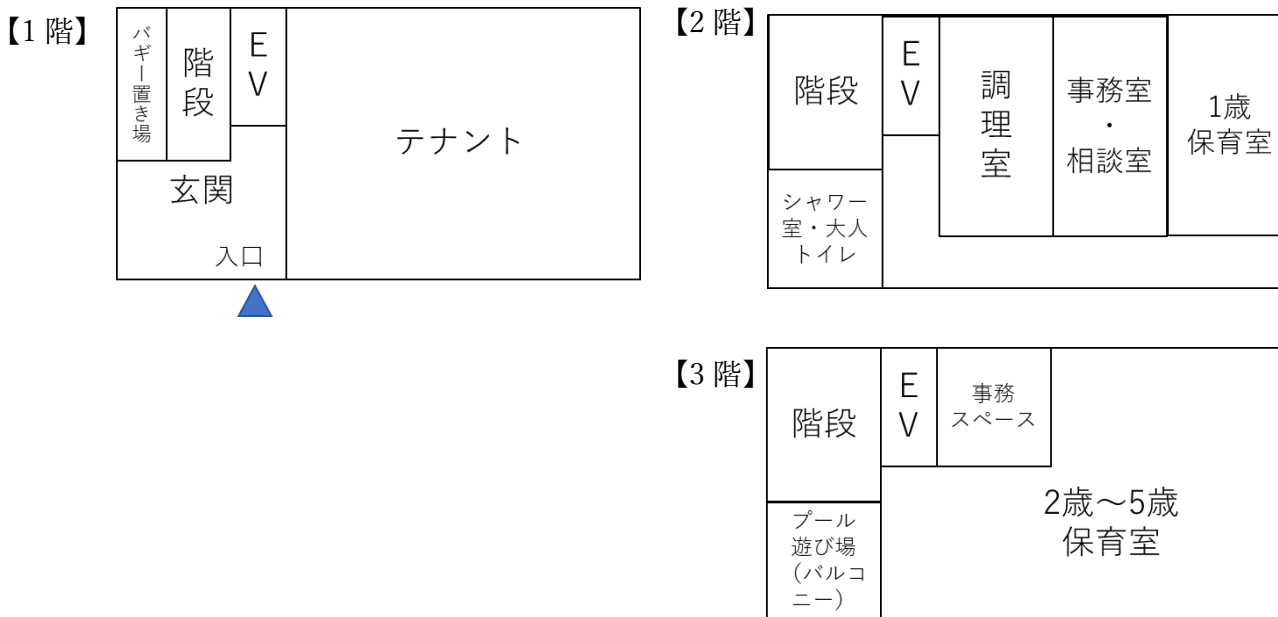

✚ 施設平面図

✚ お問い合わせ先 Tel : 03-3239-7080 (事業企画部 施設開発グループ)

Mail : nyuen@gkids.co.jp / HP : <http://www.gkids.co.jp/>