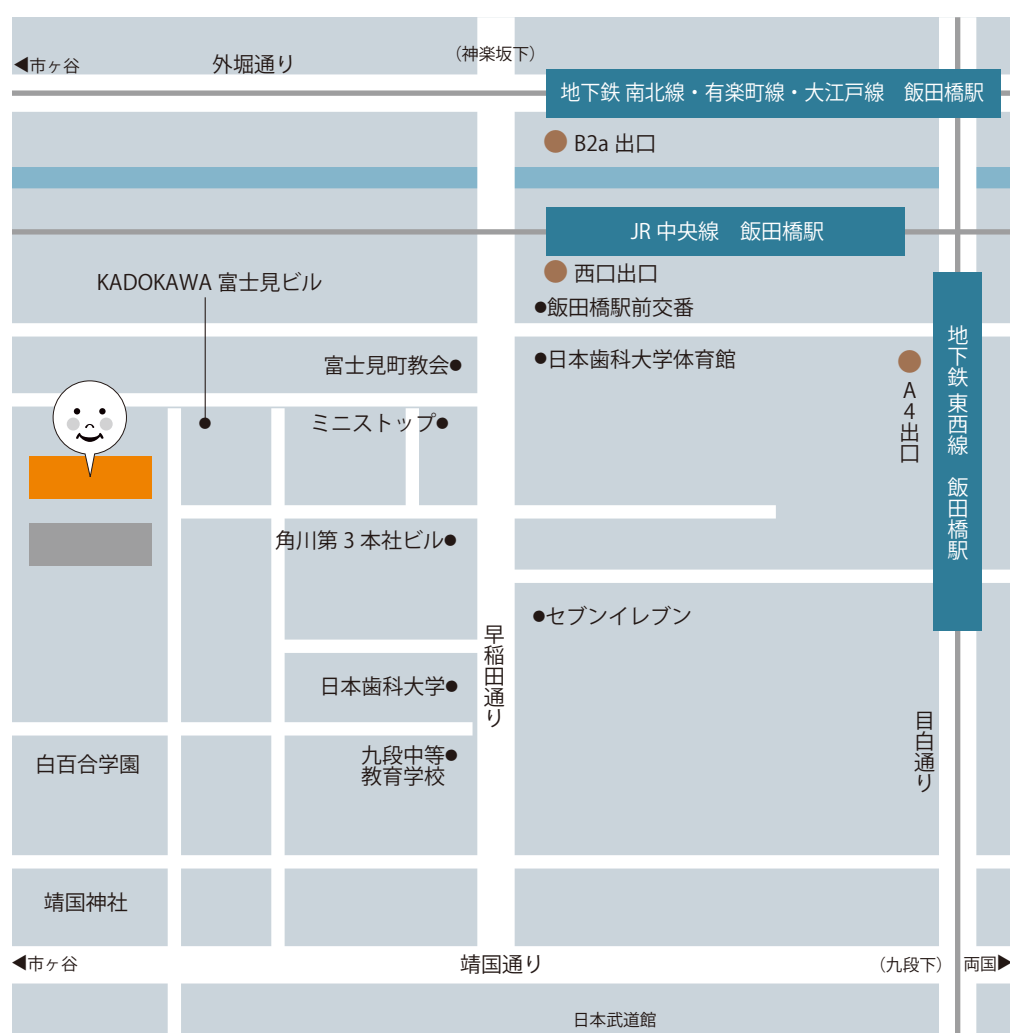

■受講料

1,000円(2講座)

※1講座のみご利用いただく場合も上記料金となります。

ぐっと合格に近づく!

② 実技試験直前対策講座(科目別)

- ●1科目から受講可能・受講日が選べる! ▶ 都合に合わせて必要な科目を組み合わせて受講できます。
- ●本試験同様の体験や個別アドバイス! ▶ 科目別に合格するコツを凝縮し、合格に向けた個別のアドバイスを実施します。

Aコース			Bコース			Cコース		
■受講料:2,500円/1枠 ■定員:4名			■受講料:5,000円/2枠 ■定員:10名			■受講料:5,000円/2枠 ■定員:10名		
科目	開講日	時間	科目	開講日	時間	科目	開講日	時間
音楽	① 9月5日(土)	10:00～11:00	言語	① 9月5日(土)	10:00～11:00	絵画	① 9月5日(土)	10:00～12:00
	② 9月12日(土)	11:15～12:15		② 9月12日(土)	11:15～12:15		② 9月12日(土)	13:30～15:30
	③ 10月3日(土)	13:30～14:30		③ 10月3日(土)	13:30～14:30		③ 10月3日(土)	13:30～15:30
		14:45～15:45			14:45～15:45			

※受講回数に制限はありません。(1枠あたり2,500円) ※受講いただくには、2枠を選択する必要があります。 ※受講いただくには、2枠を選択する必要があります。

■お申し込み方法 各講座のお申し込み締切は、受講日の一週間前となります。

メールでのお申し込み

gk-academy@gkids.co.jp

★お名前(漢字・カタカナ)・電話番号・ご希望の講座番号(①～②)をお知らせください。

※「①科目別傾向と対策講座」をお申し込みされる場合は、「開講日」「科目」を記載してください。

※「②実技試験直前対策講座」をお申し込みされる場合は、「コース」「開講日」「時間」を記載してください。

電話でのお申し込み

TEL 03-6261-4646

受付時間/9:00～17:00 ※土日祝日を除きます。

■お支払い方法 受講料は、指定の口座へ受講日の一週間前までにお振り込みください。

ゆうちょ銀行
口座番号

●口座名義:グローバルキッズアカデミー

○ゆうちょ銀行からのお振込み ▶ 記号:10120 / 番号:57988561

○銀行口座からのお振込み ▶ 店名:〇ー八(ゼロイチハチ) / 預金種目:普通預金 / 口座番号:5798856

■会場のご案内

グローバルキッズアカデミー 飯田橋研修所

□住所:東京都千代田区富士見2-14-36 富士見ウエスト2F □電話:03-6261-4646

- ●地下鉄東西線飯田橋駅【A4出】口より徒歩7分
- ●地下鉄南北線・有楽町線・大江戸線飯田橋駅【B2a】出口より徒歩7分
- ●JR中央線飯田橋駅【西口】出口より徒歩5分

グローバルキッズ・アカデミーについて

GlobalKids

東京・横浜を中心に保育施設を運営している、株式会社グローバルキッズの研修所として開設され、現在8期目の求職者支援訓練コースを開催。保育に特化し、保育士試験対策完備のプログラムと常駐のキャリアコンサルタントによる就職支援を実施しています。「子ども達の未来のために」という経営理念のもと、グローバルキッズは、子ども達の将来のために、求職者支援の他、保育士試験直前対策講座や保育者向け実践研修を企画・開催しています。

GlobalKids Academy