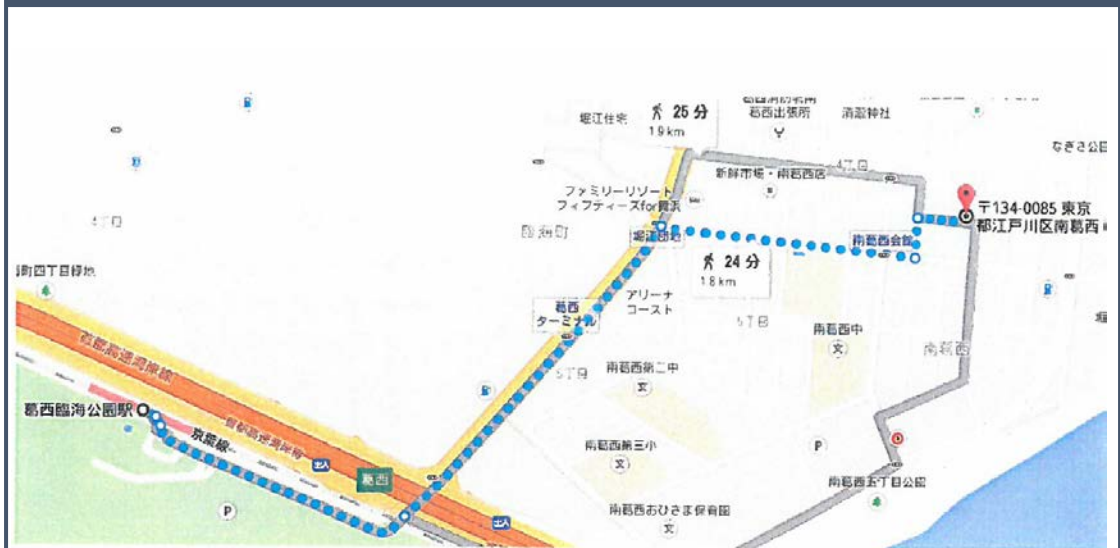

■■■ (仮称) グローバルキッズ南葛西園 概要 ■■■

- 対象 象 生後 57 日から就学前
- 保育 時 間 7：30～20：30（延長保育 18：30～）
 【保育標準時間認定の方】 7：30～18：30（延長保育時間／18：30～20：30）
 【保育短時間認定の方】 9：00～17：00（延長保育時間／7：30～9：00・17：00～20：30）
- 休 所 日 日曜・祝日、年末年始（12月29日～1月3日）
- 定 員 46名
 （0歳児 6名/1歳児 8名/2歳児 8名/3歳児 8名/4歳児 8名/5歳児 8名）
- 延 長 保 育 ■月極料金
 ・1時間まで：2,500円 ・2時間まで：5,000円
 ■スポット料金
 10分あたり 100円
 ■夕補食料金
 ・夕食 月極 4,000円 / 日額 300円
 ・補食：日額 200円
- 施 設 既存 7階建て（保育所 1階）
 保育所使用面積 298.64㎡
 駐車スペースなし ※自動車での送迎不可
 自転車駐輪スペースあり ※登校園時の一時的な駐輪のみ
 バギー置き場あり
 園庭なし（代替公園：なぎさ公園）
- 入 園 説 明 会 10/23、24（終了）

(仮称) グローバルキッズ南葛西園 地図

JR京葉線「葛西臨海公園」より徒歩24分

住 所：東京都江戸川区南葛西 6-19-13
 JR 京葉線「葛西臨海公園駅」徒歩 24 分