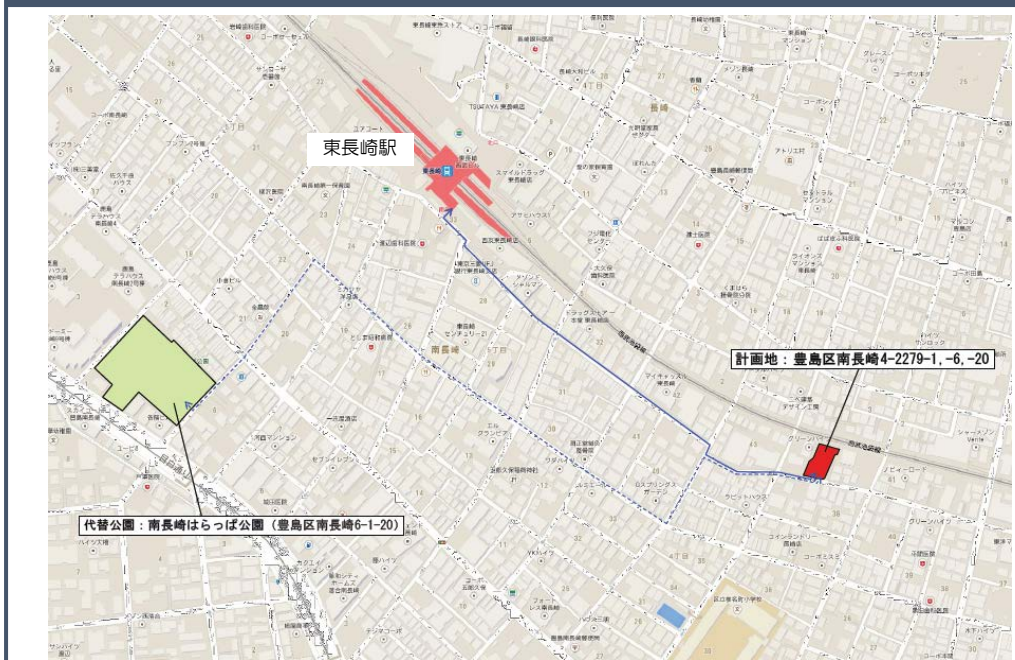

■■■ (仮称) グローバルキッズ東長崎園 概要 ■■■

- 対象 象 生後 57 日から就学前
- 保育 時 間 7：15～20：15（延長保育 18：15～）
【保育標準時間認定の方】 7：15～18：15（延長保育時間/18：15～20：15）
【保育短時間認定の方】 9：00～17：00（延長保育時間/7：15～9：00・17：00～20：15）
- 休 所 日 日曜・祝日、年末年始（12月29日～1月3日）
- 定 員 60名
（0歳児 7名/1歳児 10名/2歳児 12名/3歳児 15名/4歳児 8名/5歳児 8名）
- 延 長 保 育 ■月極でご利用いただく場合
・1時間まで：2,500円 ・2時間まで：5,000円
■スポットで利用される場合
10分あたり 100円
■夕補食料金
なし
- 施 設 新築 2 階建て（保育所占有）
保育所使用面積 567.52㎡
駐車スペース無し ※自動車での送迎不可
自転車駐輪スペースあり ※登校園時の一時的な駐輪のみ
バギー置き場あり
園庭なし・プール場あり 55.00㎡（代替公園：南長崎はらっぱ公園）
- 入 園 説 明 会 11/15（日）（終了）

(仮称) グローバルキッズ東長崎園 地図

住 所：東京都豊島区南長崎 4 丁目 44-4
西武池袋線「東長崎駅」徒歩 5 分