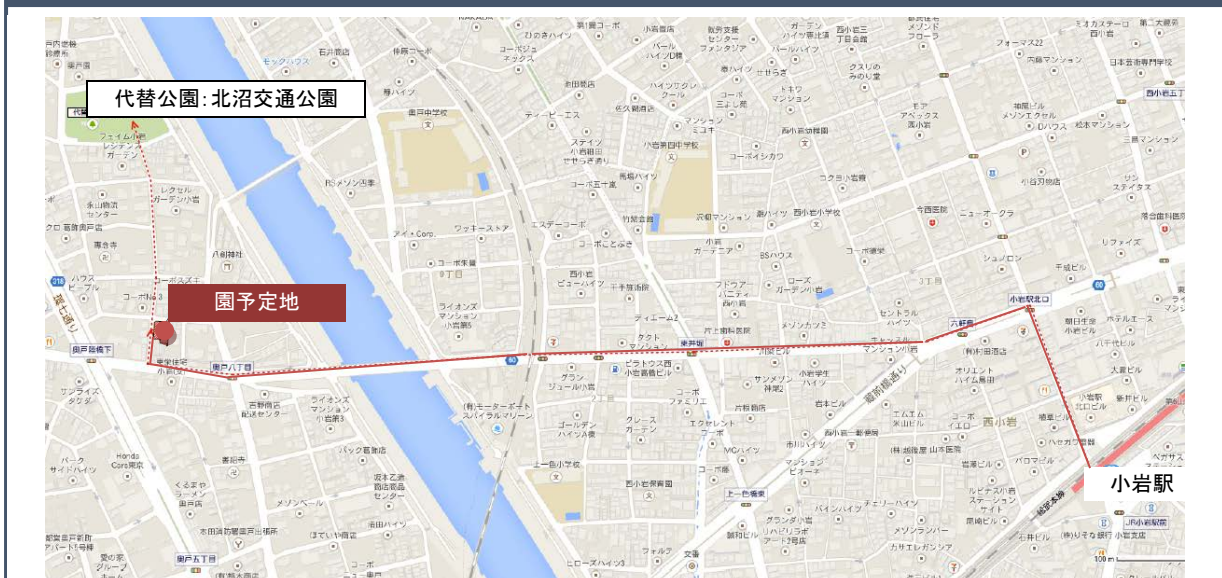

■■■ (仮称) グローバルキッズ奥戸園 概要 ■■■

- 対象 象 生後 57 日から就学前
- 保育 時 間 7：15～20：15（延長保育 18：15～）
【保育標準時間認定の方】 7：15～18：15（延長保育時間／18：15～20：15）
【保育短時間認定の方】 9：00～17：00（延長保育時間／7：15～9：00・17：00～20：15）
- 休 所 日 日曜・祝日、年末年始（12月29日～1月3日）
- 定 員 96名
（0歳児 9名/1歳児 15名/2歳児 18名/3歳児 18名/4歳児 18名/5歳児 18名）
- 延 長 保 育 ■月極料金
・1時間まで：2,500円 ・2時間まで：5,000円
■スポット料金
・10分あたり 100円
■夕補食料金
・夕食 月極 4,000円 / 日額 300円
・補食：日額 200円
- 施 設 新築 3 階建て（保育所占有）
保育所使用面積 904.04 m²
駐車スペース無し ※自動車での送迎不可
自転車駐輪スペースあり ※登校園時の一時的な駐輪のみ
バギー置き場あり
園庭なし プール場あり 約 200 m²（代替公園：北沼交通公園）
- 入 園 説 明 会 開催の予定はございません。

(仮称) グローバルキッズ奥戸園 地図

住 所：東京都葛飾区奥戸 8-2-5
JR 総武線「小岩駅」徒歩 19 分
バス 奥戸新橋徒歩 2 分